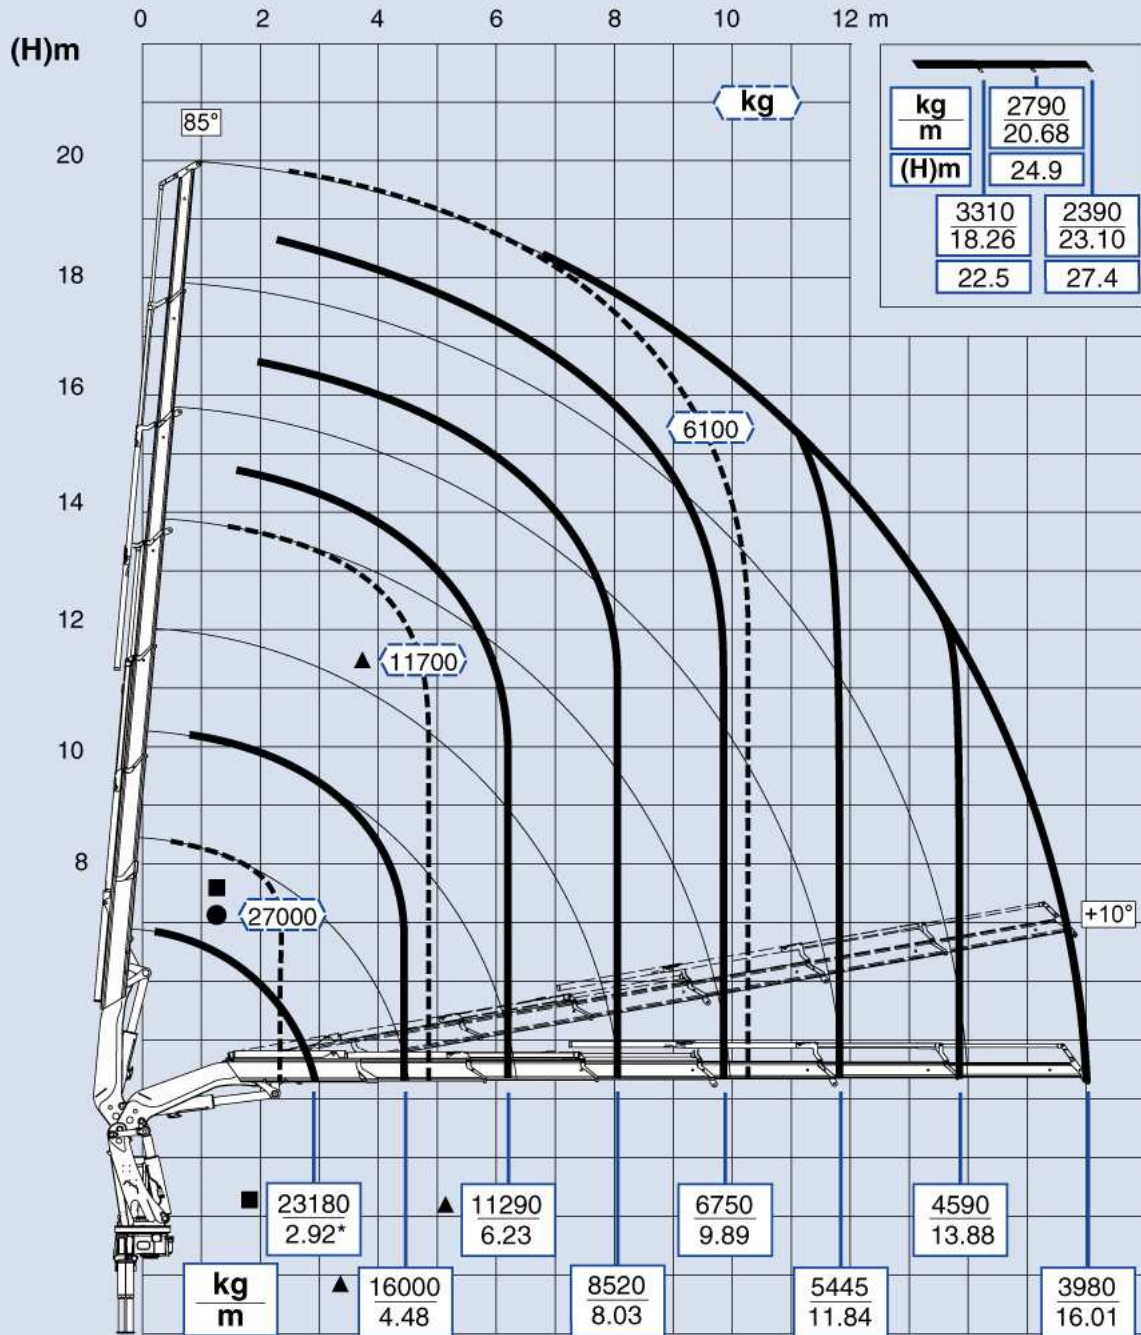

850

6S

Per note generali e simbologia fare riferimento alla scheda: - For general notes and symbols, pls. refer to the schedule: - Pour notes générales et symboles, veuillez Vs. référer à la fiche: - Mit Bezug auf die allgemeinen Anmerkungen und die Symbolik, beziehen Sie sich bitte auf Blatt: - Para notas generales y simbologia referirse a la ficha: - Voor algemene opmerkingen en symbolen, A.U.B Raadpleeg het schema: DP4L034